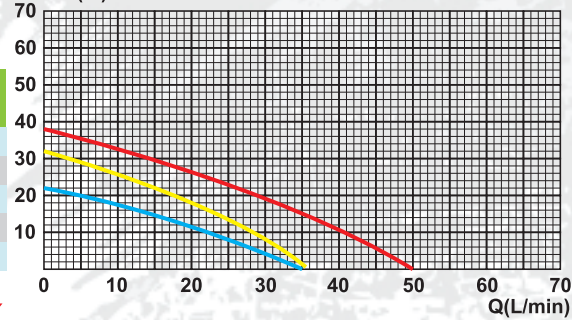

BLUE PUMP

ปั๊มเปลือยอัตโนมัติแรงดันคงที่และไม่คงที่

PS SERIES AWZB SERIES

H(m) PERFORMANCE CHART AT n=2850min⁻¹

C	TYPE	POWER (KW)	POWER (HP)	H.MAX (M)	Q.MAX (L/min)	SIZE (Inch)	SHEAD (M)	N.W. (kg)
	PS130/70A	0.37	0.5	22	35	1X1	8	9.2
	PS130/70C	0.37	0.5	22	35	1X1	8	9.2
	AWZB-200W	0.2	0.27	22	35	1X1	8	9.5
	AWZB-400W	0.4	0.55	32	35	1X1	8	9.8
	AWZB-600W	0.6	0.8	38	50	1X1	8	10.8

ปั๊มฉีดน้ำแรงดันสูง

150 bar

120 bar

HP-9140

HP-9186

105 bar

HP-9145-4A

สวิตช์อัตโนมัติสำหรับ
ปั๊มหอยโข่ง