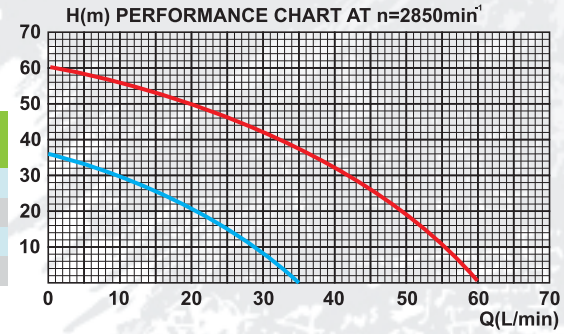

## ปั๊มห้ามหมู QB SERIES

C	TYPE	POWER (KW)	POWER (HP)	H. MAX (M)	Q. MAX (L/min)	SIZE (Inch)	SHEAD (M)	N.W. (kg)
	QB-60/80A	0.37	0.5	32	35	1X1	7	5.5
	QB-60/80C	0.37	0.5	32	35	1X1	7	5.5
	QB-80/140A	0.75	1	53	45	1X1	7	9
	QB-80/140C	0.75	1	53	45	1X1	7	9

## ปั๊มหอโย่งแรงดันสูง CPM SERIES

C	TYPE	POWER (KW)	POWER (HP)	H. MAX (M)	Q. MAX (L/min)	SIZE (Inch)	SHEAD (M)
	CPM-130/100A	0.37	0.5	22	60	1X1	7
	CPM-130/100C	0.37	0.5	22	60	1X1	7
	CPM-158/140A	0.75	1	32	100	1X1	7
	CPM-158/140C	0.75	1	32	100	1X1	7

## ปั๊มไดโว่ QDX SERIES

C	TYPE	POWER (KW)	POWER (HP)	SPEED (R/min)	VOLT (V)	FREQ (Hz)	Q. RATE (M <sup>3</sup> /H)	Q. RATE (L/min)	H. RATE (M)	OUTLET (Inch)	N.W. (kg)
	QDX-A/110A	0.37	0.5	2850	220	50	1.5	25	16	1" (25)	7
	QDX-D/140A	0.75	1	2850	220	50	1.5	25	32	1" (25)	11
	QDX-E/160A	0.75	1	2850	220	50	7	117	18	1.5" (40)	11.5
	QDX-F/160A	0.75	1	2850	220	50	10	167	16	2" (50)	12