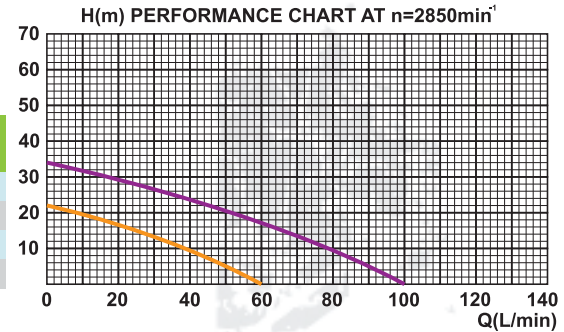

## ปั๊มห้ามหมู QB SERIES

C	TYPE	POWER (KW)	POWER (HP)	H. MAX (M)	Q. MAX (L/min)	SIZE (Inch)	SHEAD (M)	N.W. (kg)
	QB-60/80A	0.37	0.5	32	35	1X1	7	5.5
	QB-60/80C	0.37	0.5	32	35	1X1	7	5.5
	QB-80/140A	0.75	1	53	45	1X1	7	9
	QB-80/140C	0.75	1	53	45	1X1	7	9

## ปั๊มหอโย่งแรงดันสูง CPM SERIES

C	TYPE	POWER (KW)	POWER (HP)	H. MAX (M)	Q. MAX (L/min)	SIZE (Inch)	SHEAD (M)
	CPM-130/100A	0.37	0.5	22	60	1X1	7
	CPM-130/100C	0.37	0.5	22	60	1X1	7
	CPM-158/140A	0.75	1	32	100	1X1	7
	CPM-158/140C	0.75	1	32	100	1X1	7

## ปั๊มไดโว่ QDX SERIES

C	TYPE	POWER (KW)	POWER (HP)	SPEED (R/min)	VOLT (V)	FREQ (Hz)	Q. RATE (M <sup>3</sup> /H)	Q. RATE (L/min)	H. RATE (M)	OUTLET (Inch)	N.W. (kg)
	QDX-A/110A	0.37	0.5	2850	220	50	1.5	25	16	1" (25)	7
	QDX-D/140A	0.75	1	2850	220	50	1.5	25	32	1" (25)	11
	QDX-E/160A	0.75	1	2850	220	50	7	117	18	1.5" (40)	11.5
	QDX-F/160A	0.75	1	2850	220	50	10	167	16	2" (50)	12