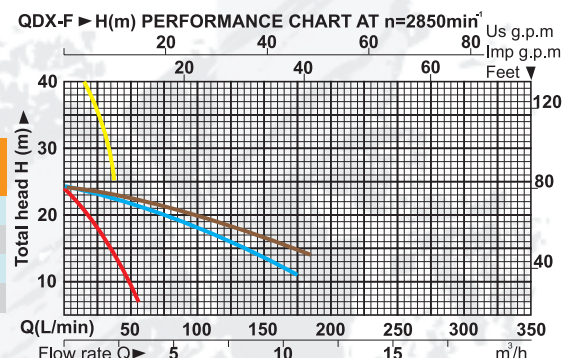

## ปั๊มห้ามหมู QB SERIES

C	TYPE	POWER (KW)	POWER (HP)	H. MAX (M)	Q. MAX (L/min)	SIZE (Inch)	SHEAD (M)	N.W. (kg)
	QB-60/80A	0.37	0.5	32	35	1X1	7	5.5
	QB-60/80C	0.37	0.5	32	35	1X1	7	5.5
	QB-80/140A	0.75	1	53	45	1X1	7	9
	QB-80/140C	0.75	1	53	45	1X1	7	9

## ปั๊มหอโย่งแรงดันสูง CPM SERIES

C	TYPE	POWER (KW)	POWER (HP)	H. MAX (M)	Q. MAX (L/min)	SIZE (Inch)	SHEAD (M)
	CPM-130/100A	0.37	0.5	22	60	1X1	7
	CPM-130/100C	0.37	0.5	22	60	1X1	7
	CPM-158/140A	0.75	1	32	100	1X1	7
	CPM-158/140C	0.75	1	32	100	1X1	7

## ปั๊มไดโว่ QDX SERIES

C	TYPE	POWER (KW)	POWER (HP)	SPEED (R/min)	VOLT (V)	FREQ (Hz)	Q. RATE (M <sup>3</sup> /H)	Q. RATE (L/min)	H. RATE (M)	OUTLET (Inch)	N.W. (kg)
	QDX-A/110A	0.37	0.5	2850	220	50	1.5	25	16	1" (25)	7
	QDX-D/140A	0.75	1	2850	220	50	1.5	25	32	1" (25)	11
	QDX-E/160A	0.75	1	2850	220	50	7	117	18	1.5" (40)	11.5
	QDX-F/160A	0.75	1	2850	220	50	10	167	16	2" (50)	12